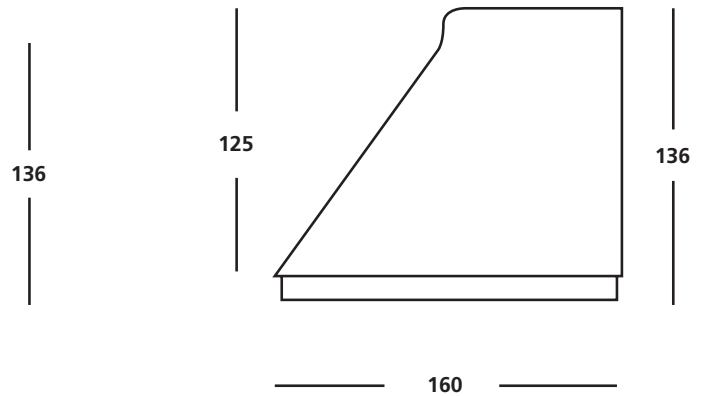

STANDARD VÄGGFÄSTE (MEDFÖLJER)

FÄSTE FÖR EXTERN KABELMONTAGE (BESTÄLLS SEPARAT)

KELVIN DIP CHART

Operation		Colour temperature
0	0	None
1	0	4000K
0	1	3000K
1	1	3500K