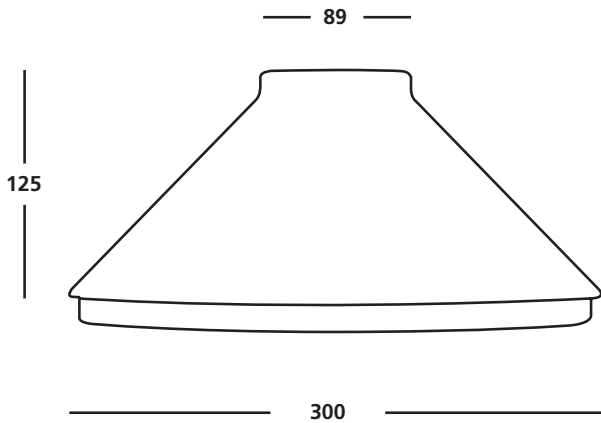

STANDARD VÄGGFÄSTE (MEDFÖLJER)

FÄSTE FÖR EXTERN KABELMONTAGE (BESTÄLLS SEPARAT)

KELVIN DIP CHART

Operation		Colour temperature
0	0	None
1	0	4000K
0	1	3000K
1	1	3500K