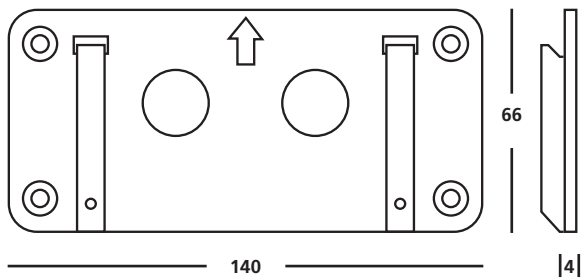

STANDARD VÄGGFÄSTE (MEDFÖLJER)