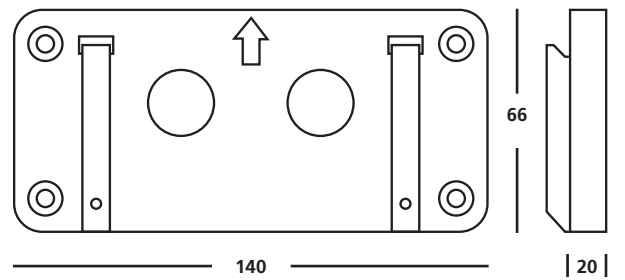

Kan beställas utan akrylbas på begäran*

Tillbehör: Fäste för externt kabelmontage
E70 239 90 Night Gray
E70 239 91 Night Black

STANDARD VÄGGFÄSTE (MEDFÖLJER)

FÄSTE FÖR EXTERN KABELMONTAGE (BESTÄLLS SEPARAT)